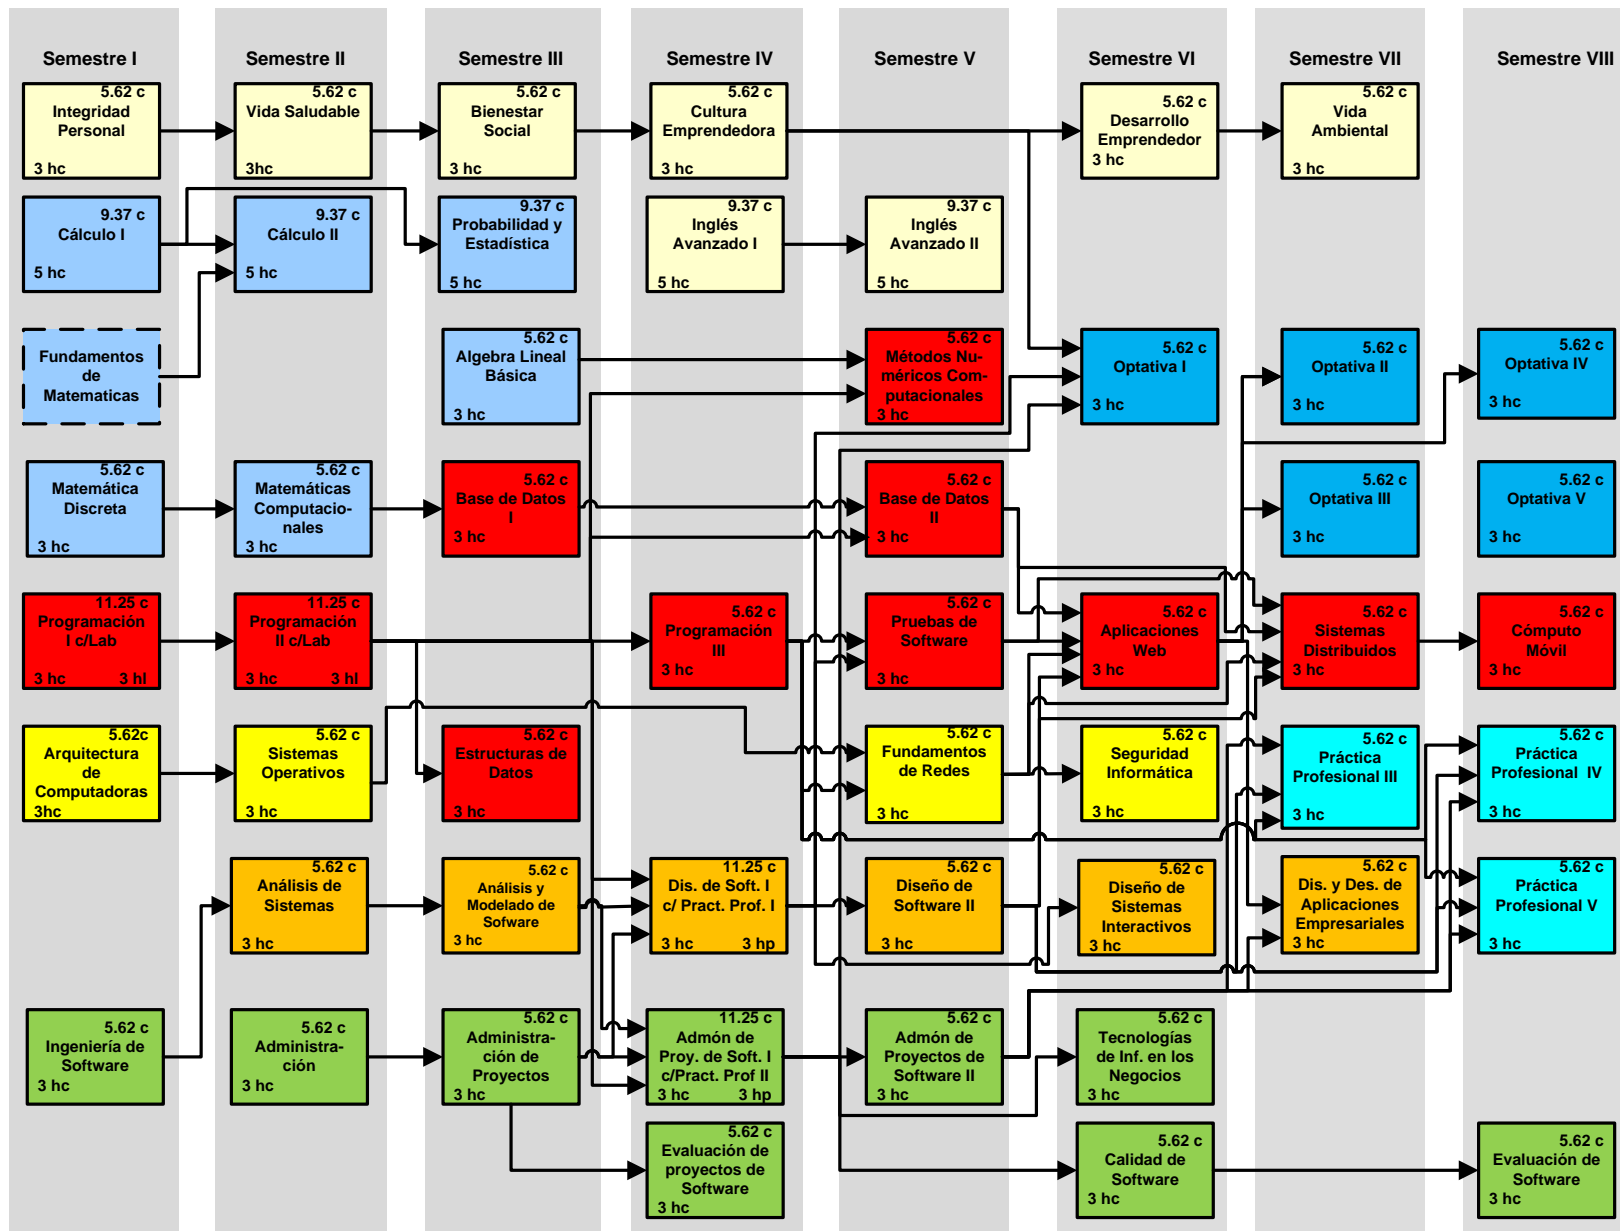

Ingeniería en Software Plan 2009

Mapa Curricular

ITSON
Educar para
Trascender

Bloques del Programa

- Construcción de Software**
- Análisis y Diseño**
- Administración de proyectos de Software**
- Sistemas Operativos y Redes**
- Prácticas Profesionales**
- Optativas**
- Formación General**
- Ciencias Básicas**