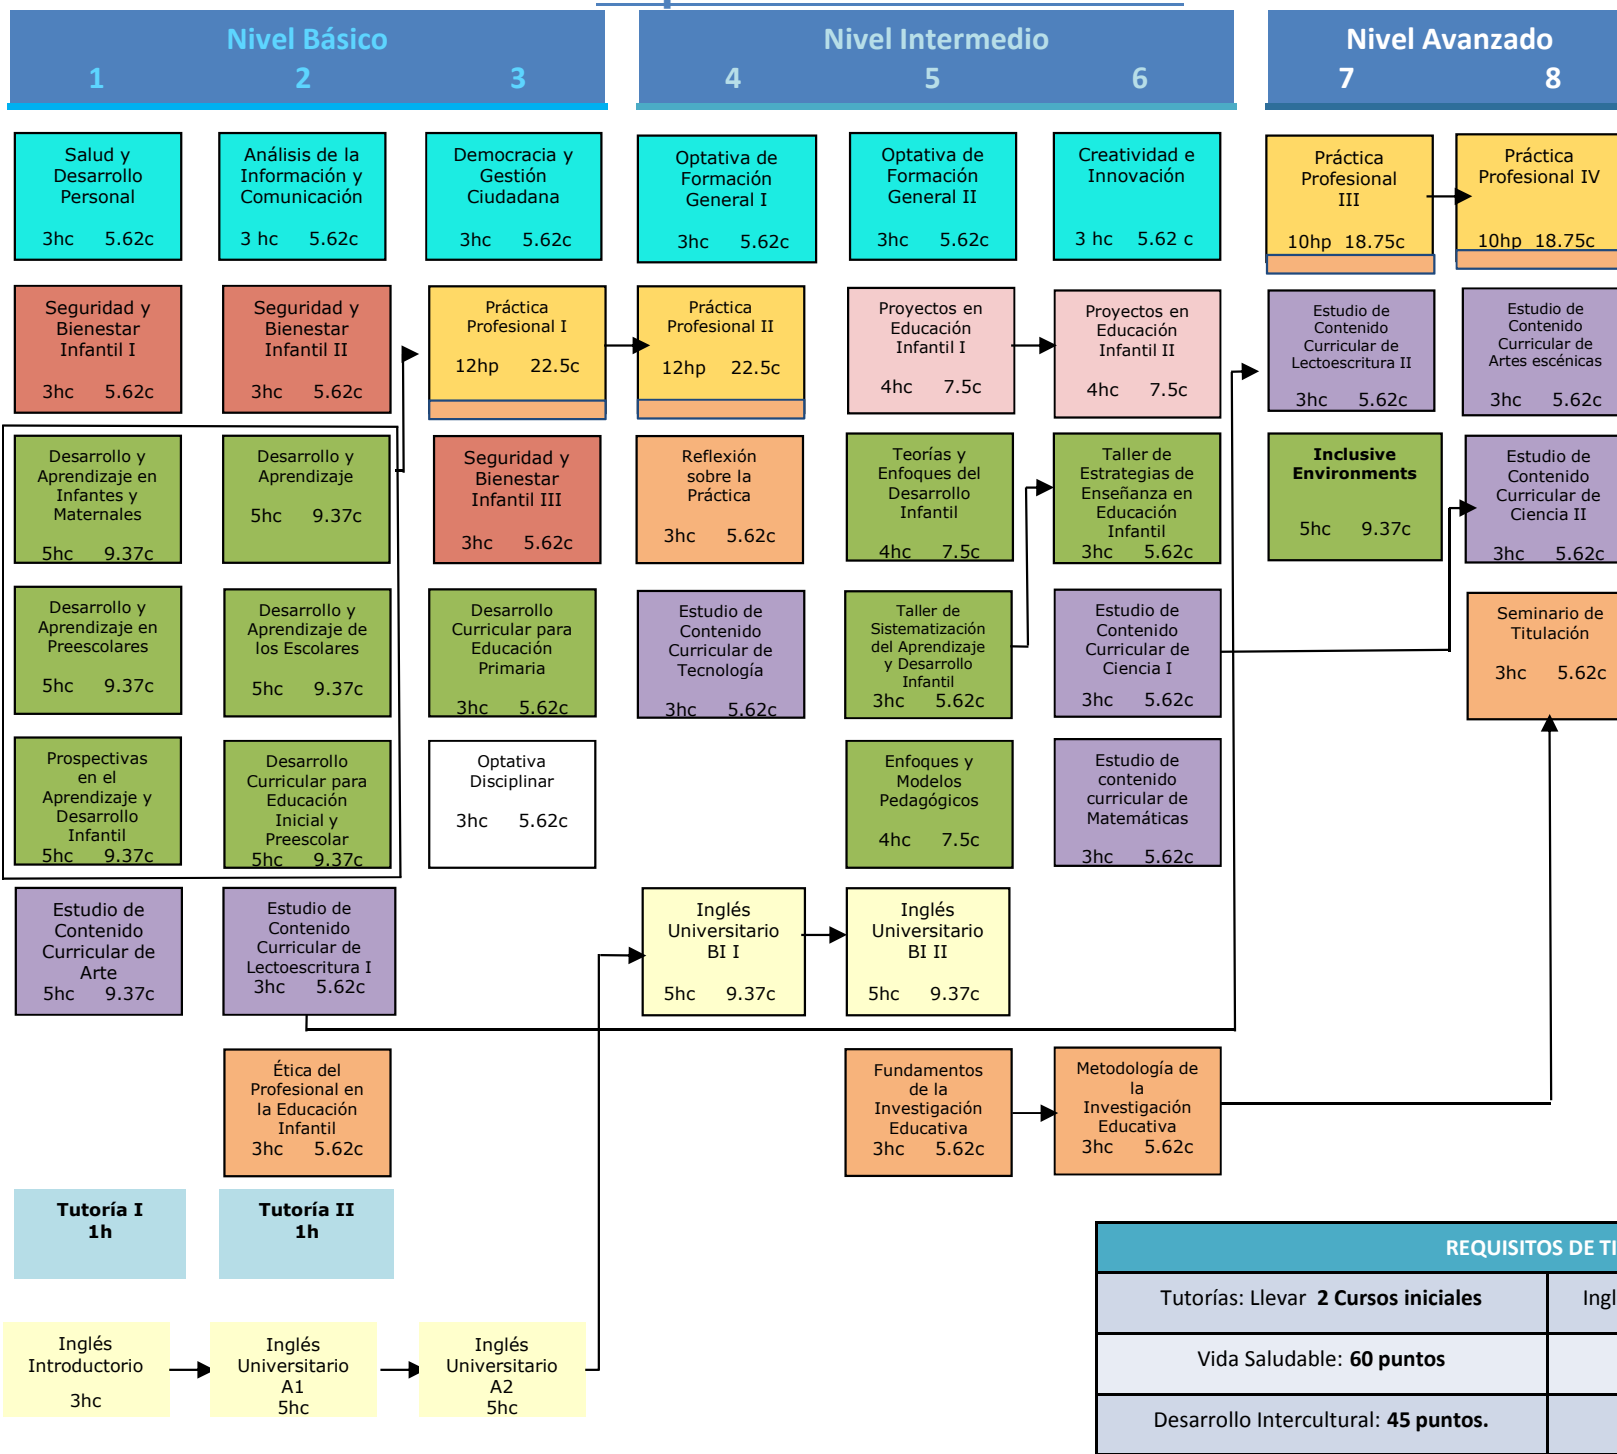

Licenciatura en Educación Infantil

Mapa Curricular Plan 2023

ITSON
Educar para
Trascender

MODALIDAD EDUCATIVA
Presencial

BLOQUES DEL PE

	Seguridad y Bienestar
	Formación General
	Ser Profesional
	Inglés Universitario
	Desarrollo y Aprendizaje
	Proyectos Educativos
	Contenido Curricular
	Práctica Profesional
	Optativa Disciplinar

REQUISITOS DE TITULACIÓN

Tutorías: Llevar 2 Cursos iniciales	Inglés Universitario: Acreditar el Nivel de su PE
Vida Saludable: 60 puntos	Servicio Social: LIC. 500 hrs.
Desarrollo Intercultural: 45 puntos.	Acreditar el 100% del Plan de Estudios

Cursos extracurriculares