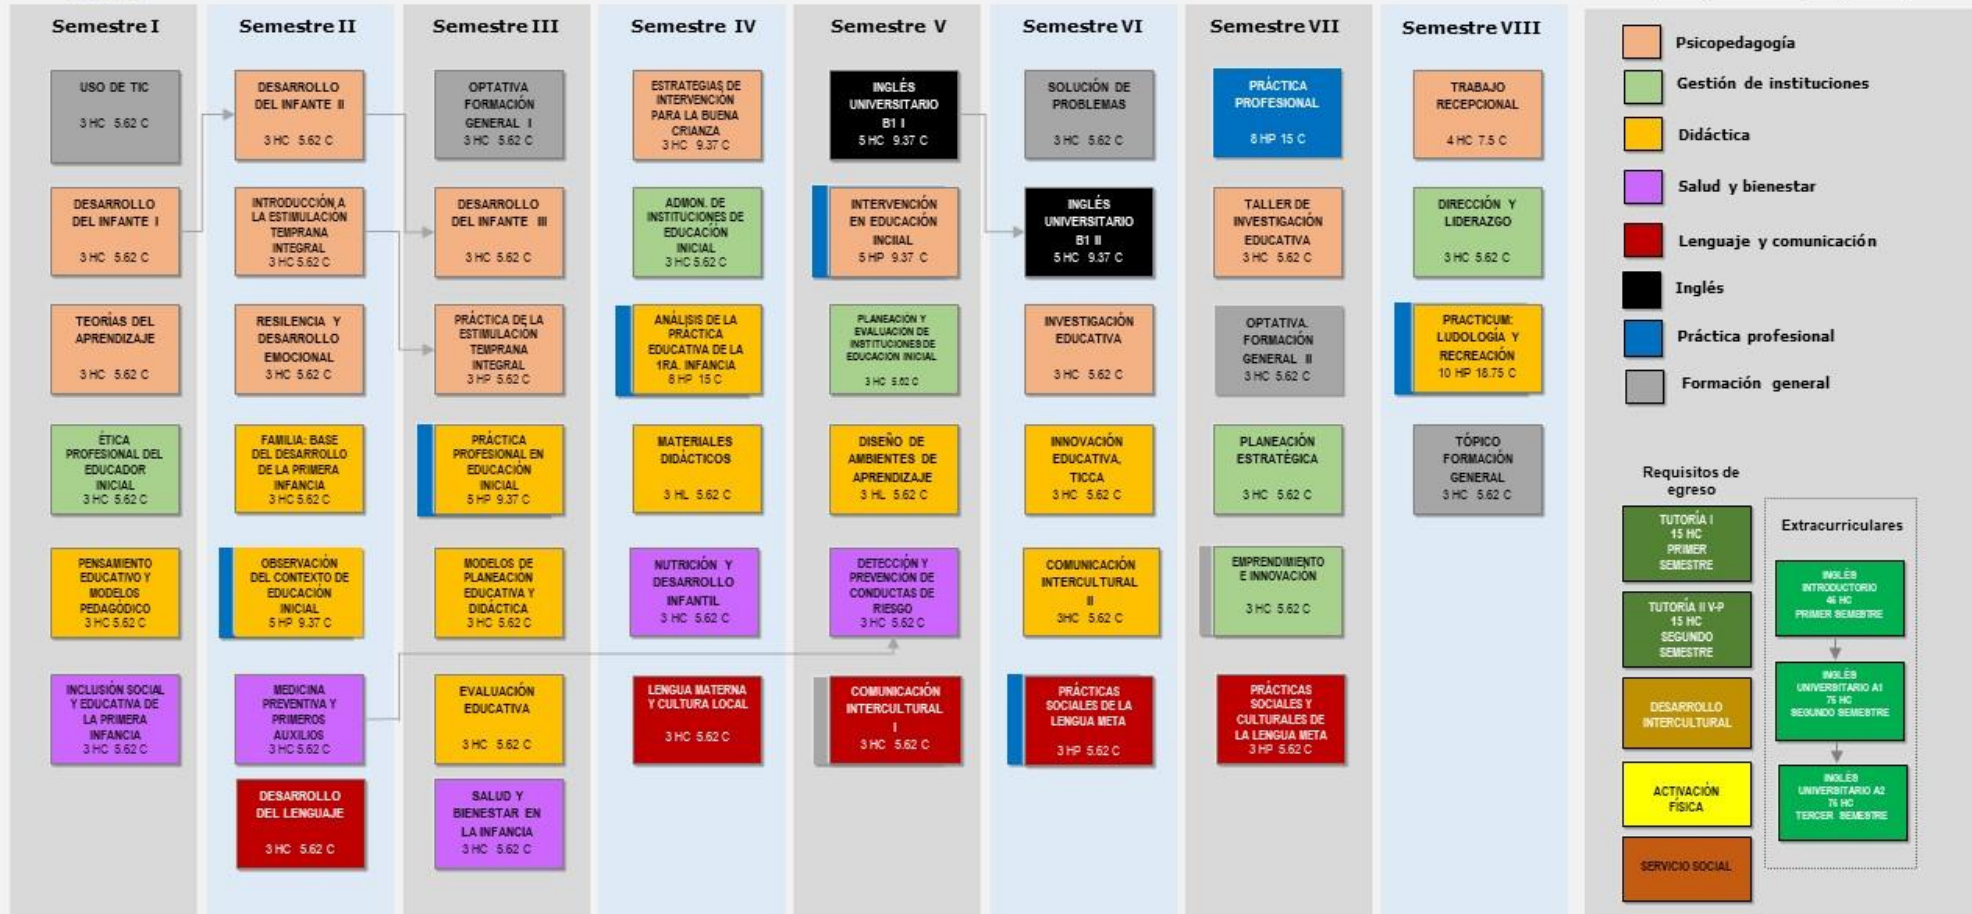

Mapa curricular

Licenciatura Interinstitucional en Educación Inicial y Gestión de Instituciones Plan 2021

Bloques del programa

- Psicopedagogía
- Gestión de instituciones
- Didáctica
- Salud y bienestar
- Lenguaje y comunicación
- Inglés
- Práctica profesional
- Formación general